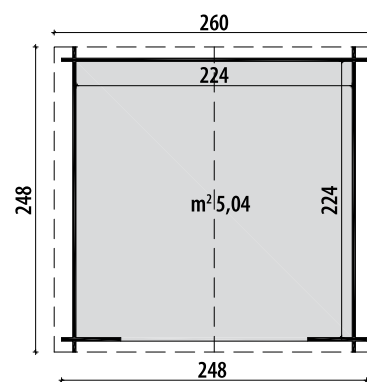

## Abete grezzo non trattato

Tipologia costruttiva	blockhouse
Porta singola con maniglia e serratura	cm 84,5x176h
Scarico con sponda idraulica	compreso
Dimensione e peso lordo imballo	cm 230x120x50, kg 230

## Abete grezzo non trattato

Tipologia costruttiva	blockhouse
Porta doppia con maniglia e serratura	cm 152x175h
Scarico con sponda idraulica	escluso
Dimensione e peso lordo imballo	cm 260x120x53, kg 350