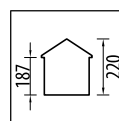

## Abete grezzo non trattato

Tipologia costruttiva	blockhouse	
Porta doppia con serratura	cm	142x171h
Scarico con sponda idraulica	escluso	
Dimensione e peso lordo imballo	cm	275x120x41, kg 300