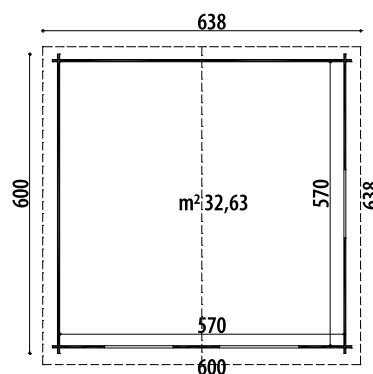

infissi con doppio vetro

Art. No UP/CASANNA

consegna
8/12
giorni lavorativi