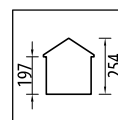

### Abete impregnato in autoclave color marrone e essicato

Tipologia costruttiva	blockhouse	
Porta singola con serratura	cm	84,5x176,5h
Scarico con sponda idraulica	escluso	
Dimensione e peso lordo imballo	cm	340x120x47, kg 440