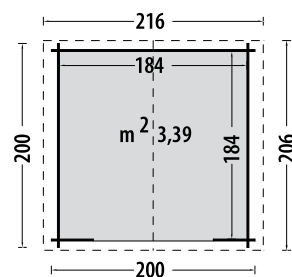

## Pino grezzo non trattato

Tipologia costruttiva	blockhouse	
Tetto in pannelli OSB sp mm 12	compreso	
Porta doppia con chiavistello	cm	118x176h
Scarico con sponda idraulica	compreso	
Dimensione e peso lordo imballo	cm	220x80x30, kg 207