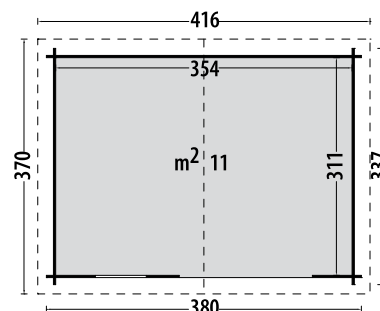

consegna
8/12
giorni lavorativi

Abete impregnato in autoclave color marrone e essicato

Tipologia costruttiva		blockhouse
Porta doppia con serratura	cm	149x182h
Nr. 1 finestra apribile	cm	76x99h
Scarico con sponda idraulica		escluso
Dimensione e peso lordo imballo	cm	450x120x52, kg 690