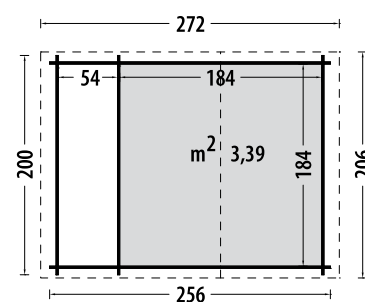

## Pino grezzo non trattato

Tipologia costruttiva	blockhouse
Tetto in pannelli OSB sp mm 12	compreso
Porta doppia con chiavistello	cm 118x176h
Scarico con sponda idraulica	compreso
Dimensione e peso lordo imballo	cm 220x80x30, kg 207