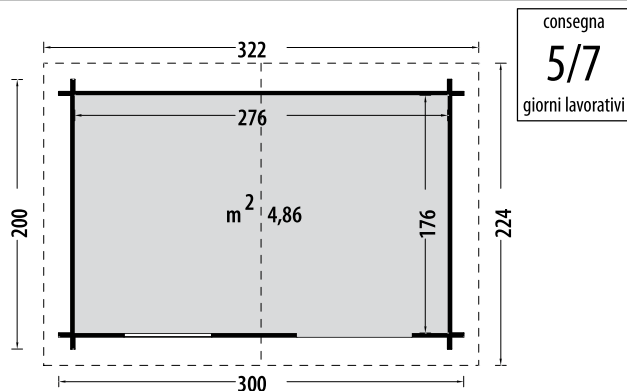

## Abete grezzo non trattato

Tipologia costruttiva		blockhouse
Porta singola con maniglia e serratura	cm	84x176h
Finestra apribile	cm	64x86h
Scarico con sponda idraulica		escluso
Dimensione e peso lordo imballo	cm	335x120x50, kg 590

## Abete grezzo non trattato

Tipologia costruttiva		blockhouse
Porta singola con maniglia e serratura	cm	84x176h
Finestra singola apribile	cm	64x36
Scarico con sponda idraulica		escluso
Dimensione e peso lordo imballo	cm	309x102x52, kg 350