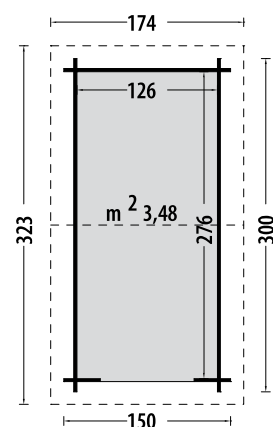

consegna
8/12
giorni lavorativi

Abete impregnato in autoclave color marrone e essicato

Tipologia costruttiva	blockhouse	
Porta singola con serratura	cm	84,5x176,5h
Scarico con sponda idraulica	escluso	
Dimensione e peso lordo imballo	cm	340x120x47, kg 440