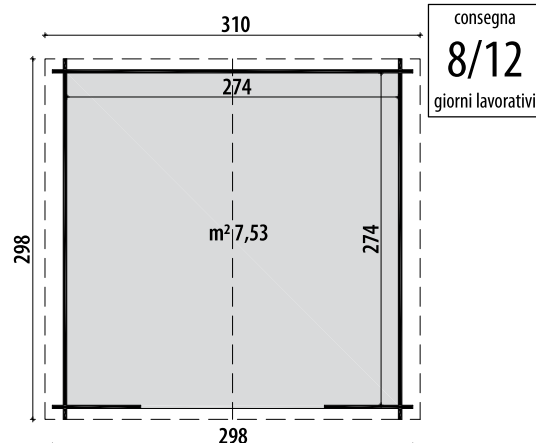

## Abete grezzo non trattato

Tipologia costruttiva	blockhouse	
Porta doppia con maniglia e serratura	cm	152x175h
Scarico con sponda idraulica	escluso	
Dimensione e peso lordo imballo	cm	309x120x52, kg 420