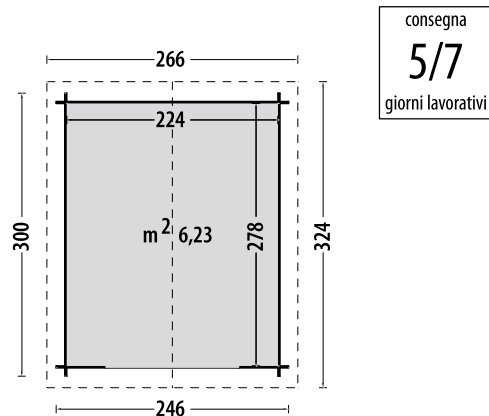

## Abete grezzo non trattato

Tipologia costruttiva	blockhouse	
Porta doppia con serratura	cm	142x171h
Scarico con sponda idraulica	escluso	
Dimensione e peso lordo imballo	cm	330x120x42, kg 350