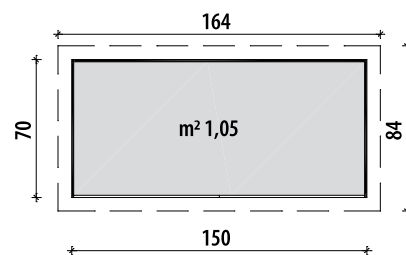

Abete grezzo non trattato

Tipologia costruttiva		pannelli
Porta doppia	cm	140x150h
Copertura con cartonfeltro bitumato		incluso
Nr. 2 ripiani interni in legno		
Nr. 6 ganci per appendere piccoli attrezzi		
Dimensione e peso lordo imballo	cm	160x80x30, kg 75