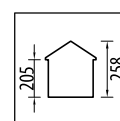

## Abete impregnato in autoclave color marrone e essicato

Tipologia costruttiva		blockhouse
Porta doppia con serratura	cm	149x182h
Nr. 1 finestra apribile	cm	76x99h
Scarico con sponda idraulica		escluso
Dimensione e peso lordo imballo	cm	450x120x52, kg 690