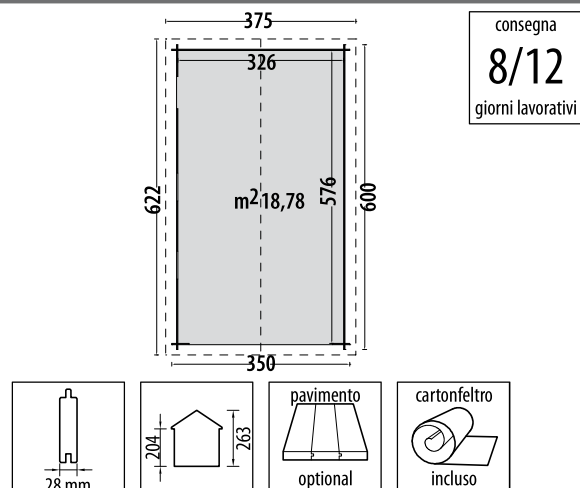

Art. No AC/GARAGE

Abete impregnato in autoclave color marrone e essicato

Tipologia costruttiva	blockhouse	
Portone	cm	283x198h
Porta di servizio	cm	63,5x176h
Nr. 2 Finestre apribili	cm	55x50h
Scarico con sponda idraulica	escluso	
Dimensione e peso lordo imballo	cm	630x120x57, kg 1100

* Un giro completo di perline (4 pz.) per rialzare di cm 12 la casetta