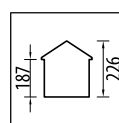

## Abete grezzo non trattato

Tipologia costruttiva	blockhouse	
Porta doppia con maniglia e serratura	cm	152x175h
Scarico con sponda idraulica	escluso	
Dimensione e peso lordo imballo	cm	309x120x52, kg 350