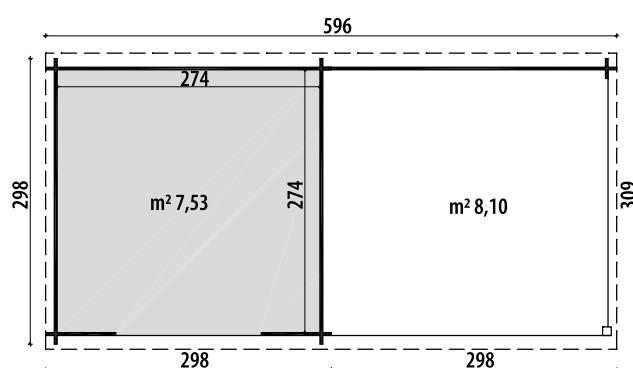

Abete grezzo non trattato

Tipologia costruttiva	blockhouse	
Porta doppia con maniglia e serratura	cm	152x175h
Scarico con sponda idraulica	escluso	
Dimensione e peso lordo imballo	cm	324x120x54, kg 697