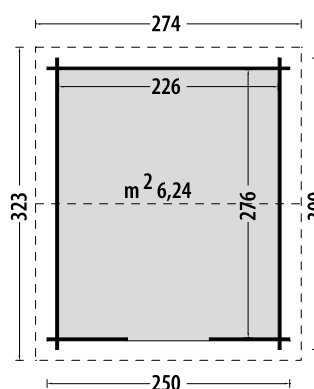

consegna
8/12
giorni lavorativi

Abete impregnato in autoclave color marrone e essiccato

Tipologia costruttiva	blockhouse
Porta singola con serratura	cm 84,5x176,5h
Scarico con sponda idraulica	escluso
Dimensione e peso lordo imballo	cm 340x120x50, kg 520