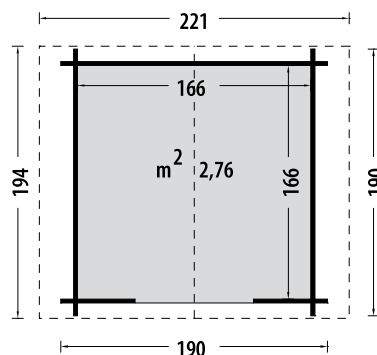

## Abete grezzo non trattato

Tipologia costruttiva	blockhouse
Porta singola con maniglia e serratura	cm 84,5x176h
Scarico con sponda idraulica	compreso
Dimensione e peso lordo imballo	cm 230x120x50, kg 230