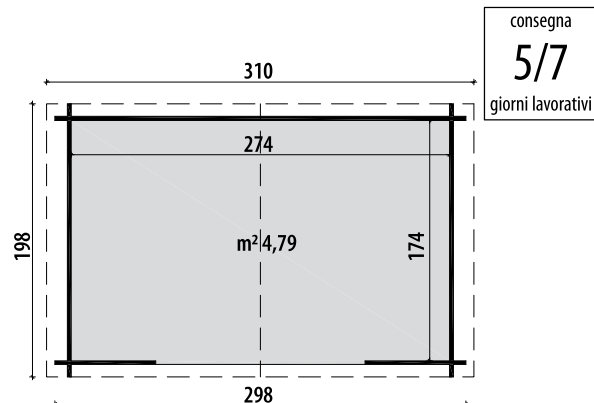

Optional consigliati:

Guaina ardesiata n. 1 rotolo

Tegole canadesi n. 4 confezioni

Impregnante n. 2 confezioni

Kit grondaia B

Kit pavimento con perline in abete grezzo

Art. No GA/CASAMBRA

consegna
5/7
giorni lavorativi

Abete grezzo non trattato

Tipologia costruttiva	blockhouse	
Porta doppia con maniglia e serratura	cm	152x175h
Scarico con sponda idraulica	escluso	
Dimensione e peso lordo imballo	cm	309x120x52, kg 350