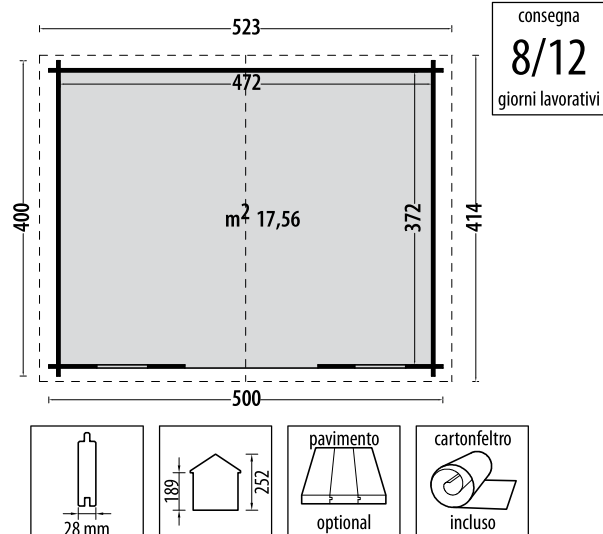

Art. No AC/CASEMMA

Abete impregnato in autoclave color marrone e essicato

Tipologia costruttiva	blockhouse	
Porta doppia con serratura	cm	166x179
Nr. 2 Finestre apribili	cm	64x86
Scarico con sponda idraulica	escluso	
Dimensione e peso lordo imballo	cm	543x120x57, kg 1000