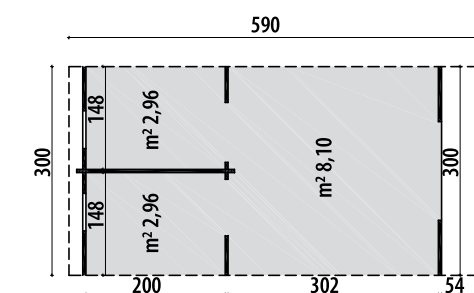

Art. No POD24