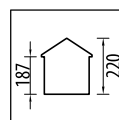

## Abete grezzo non trattato

Tipologia costruttiva	blockhouse	
Porta doppia con serratura	cm	142x171h
Scarico con sponda idraulica	escluso	
Dimensione e peso lordo imballo	cm	330x120x42, kg 350