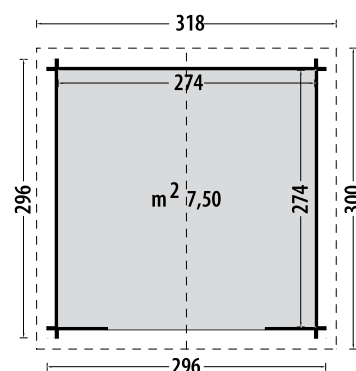

consegna
8/12
giorni lavorativi