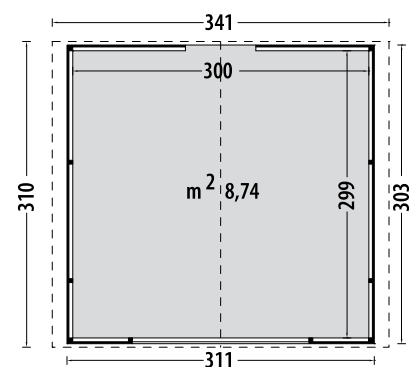

consegna
5/7
giorni lavorativi

Optional consigliati:

Guaina ardesiata n. 2 rotoli

Tegole canadesi n. 5 confezioni

Impregnante n. 3 confezioni

Kit grondaia D

Anta a ribalta aggiuntiva cm 179x89,5h

Abete grezzo non trattato

Tipologia costruttiva	pannelli	
Tetto in pannelli OSB sp mm 12	compreso	
Nr. 1 Porta singola	cm	71x179h
Nr. 1 Anta antiribalta	cm	179x89,5h
Scarico con sponda idraulica	escluso	
Dimensione e peso lordo imballo	cm	260x120x80, kg 500