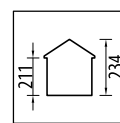

#### Abete grezzo non trattato

Tipologia costruttiva		blockhouse
Porta doppia con maniglia e serratura	cm	158x195h
Vetrata singola apribile	cm	56x178
Vetrata doppia fissa	cm	101x178
Scarico con sponda idraulica		escluso
Dimensione e peso lordo imballo	cm	440x118x65, kg 860