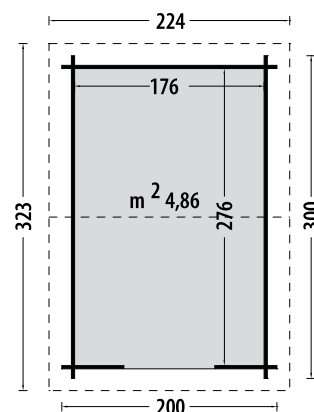

### Abete impregnato in autoclave color marrone e essicato

Tipologia costruttiva	blockhouse	
Porta singola con serratura	cm	84,5x176,5h
Scarico con sponda idraulica	escluso	
Dimensione e peso lordo imballo	cm	340x120x47, kg 440

## Abete impregnato in autoclave color marrone e essiccato

Tipologia costruttiva	blockhouse
Porta singola con serratura	cm 84,5x176,5h
Scarico con sponda idraulica	escluso
Dimensione e peso lordo imballo	cm 340x120x48, kg 500