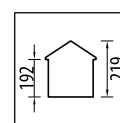

## Abete grezzo non trattato

Tipologia costruttiva	blockhouse
Porta singola con maniglia e serratura	cm 84,5x176h
Scarico con sponda idraulica	compreso
Dimensione e peso lordo imballo	cm 230x120x50, kg 230