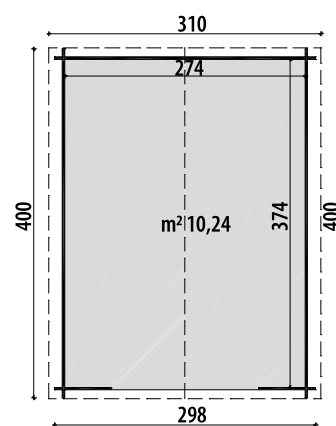

Art. No GA/CASDIANA

consegna
8/12
giorni lavorativi

Abete grezzo non trattato

Tipologia costruttiva		blockhouse
Porta doppia con maniglia e serratura	cm	152x175h
Scarico con sponda idraulica		escluso
Dimensione e peso lordo imballo	cm	440x120x52, kg 630