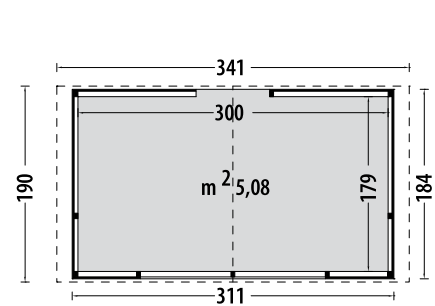

Art. No AC/CHIORIO

consegna
5/7
giorni lavorativi

Optional consigliati:

Guaina ardesiata n. 1 rotolo

Tegole canadesi n. 4 confezioni

Impregnante n. 2 confezioni

Kit grondaia A

Anta a ribalta aggiuntiva cm 179x89,5h

Abete grezzo non trattato

Tipologia costruttiva	pannelli	
Tetto in pannelli OSB sp mm 12	compreso	
Nr. 1 Porta singola	cm	71x179h
Nr. 1 Anta antiribalta	cm	179x89,5h
Scarico con sponda idraulica	escluso	
Dimensione e peso lordo imballo	cm	260x120x80, kg 400