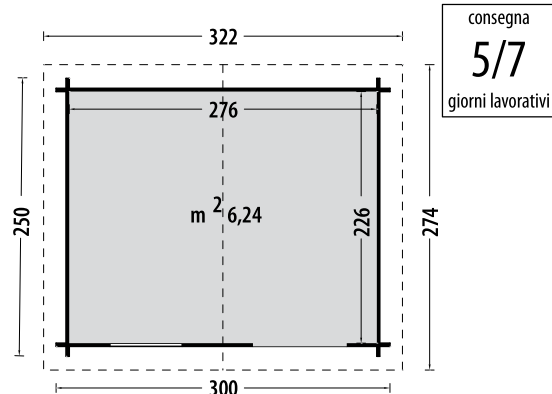

## Abete grezzo non trattato

Tipologia costruttiva	blockhouse	
Porta doppia con chiavistello	cm	120x175h
Scarico con sponda idraulica	escluso	
Dimensione e peso lordo imballo	cm	309x120x52, kg 350

## Abete grezzo non trattato

Tipologia costruttiva		blockhouse
Porta singola con maniglia e serratura	cm	84x176h
Finestra apribile	cm	64x86h
Scarico con sponda idraulica		escluso
Dimensione e peso lordo imballo	cm	335x120x50, kg 590