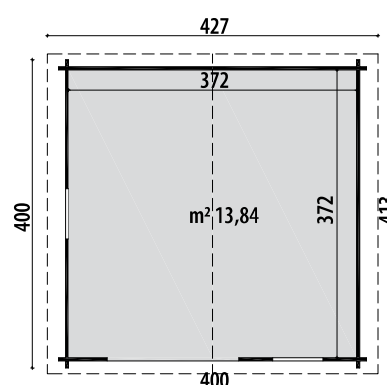

consegna
8/12
giorni lavorativi