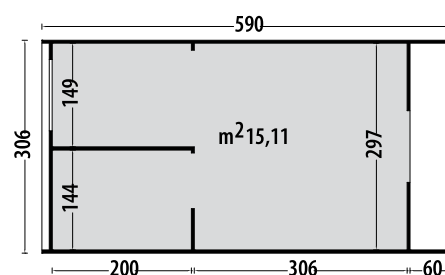

Pino grezzo non trattato

Tipologia costruttiva	perline ad incastro	
Porta con doppio vetro con maniglia e serratura	cm	103x190h
Finestra con doppio vetro	cm	70x90h
Terrazza frontale in pino impregnato in autoclave	cm	60
Parete interna		inclusa
Scarico con sponda idraulica		escluso
Dimensione e peso lordo imballo	cm	600x120x120h, kg 2800

Tempi di consegna 6 settimane dall'ordine

Le foto indicano esempi di arredi personalizzati non offerti.