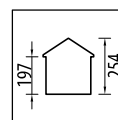

Abete impregnato in autoclave color marrone e essiccato

Tipologia costruttiva	blockhouse
Porta singola con serratura	cm 84,5x176,5h
Scarico con sponda idraulica	escluso
Dimensione e peso lordo imballo	cm 340x120x50, kg 520