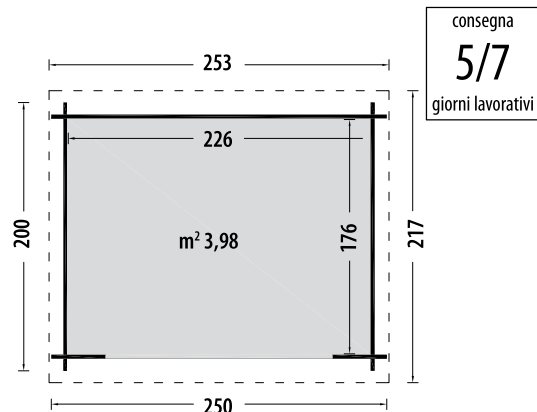

Optional consigliati:

Guaina ardesiata n. 1 rotolo

Impregnante n. 2 confezioni

Kit grondaia D

Kit pavimento con perline in abete grezzo

Abete grezzo non trattato

Tipologia costruttiva	blockhouse
Porta doppia con maniglia e serratura	cm 169x176h
Scarico con sponda idraulica	escluso
Dimensione e peso lordo imballo	cm 250x120x43, kg 300