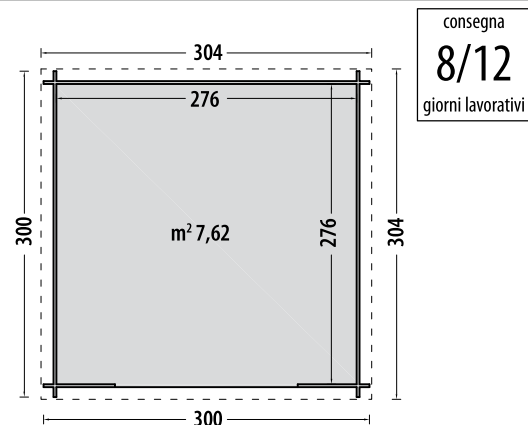

Art. No LM/CASASIA