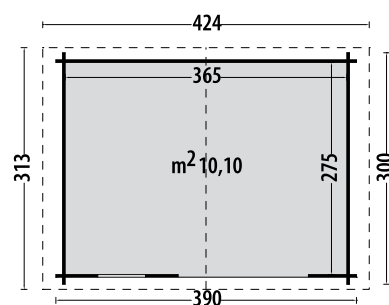

consegna
8/12
giorni lavorativi

Abete grezzo non trattato

Tipologia costruttiva		blockhouse
Tetto in pannelli OSB	mm	12
Porta doppia con maniglia e serratura	cm	169x176h
Finestra apribile	cm	62x86h
Scarico con sponda idraulica		escluso
Dimensione e peso lordo imballo	cm	440x120x56, kg 700