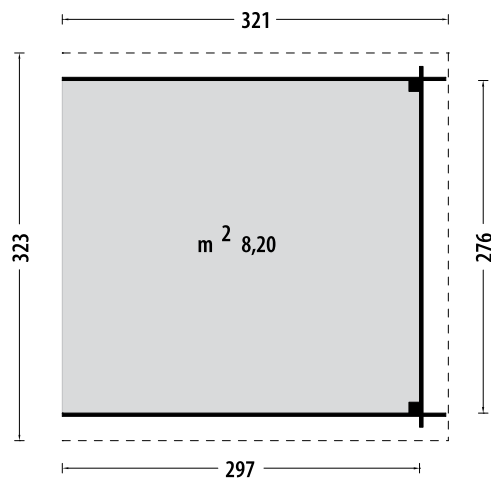

Optional consigliati:

Tegole canadesi n. 4 confezioni

Abete impregnato in autoclave color marrone e essicato

Pali portanti	cm	9x9
Copertura con perline	mm	16