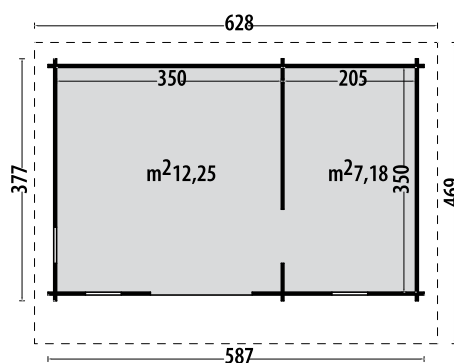

consegna
8/12
giorni lavorativi

Abete grezzo non trattato

Tipologia costruttiva		blockhouse
Porta doppia con maniglia e serratura	cm	158x195h
Nr. 1 porta singola interna	cm	83,5x195h
Nr. 3 Vetrate singole apribili	cm	56x178
Scarico con sponda idraulica		escluso
Dimensione e peso lordo imballo	cm	630x118x80, kg 1712