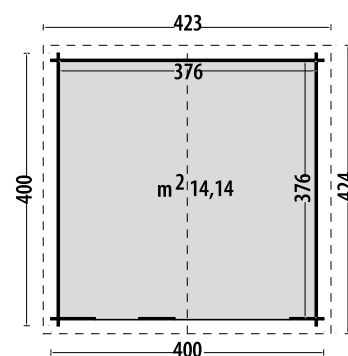

consegna
8/12
giorni lavorativi

Abete impregnato in autoclave color marrone e essicato

Tipologia costruttiva		blockhouse
Porta doppia con serratura	cm	169x177
Finestra apribile	cm	64x86
Scarico con sponda idraulica		escluso
Dimensione e peso lordo imballo	cm	440x120x52, kg 750

* Un giro completo di perline (4 pz.) per rialzare di cm 12 la casetta