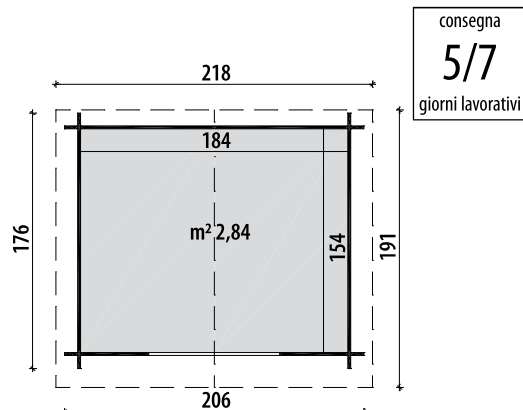

## Abete impregnato in autoclave color marrone e essiccato

Tipologia costruttiva	blockhouse
Porta singola con serratura	cm 84,5x176,5h
Scarico con sponda idraulica	escluso
Dimensione e peso lordo imballo	cm 340x120x48, kg 500

## Abete impregnato in autoclave color marrone e essiccato

Tipologia costruttiva	blockhouse	
Porta singola con maniglia e serratura	cm	80x161h
Scarico con sponda idraulica	compreso	
Dimensione e peso lordo imballo	cm	239x120x30, kg 230