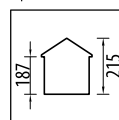

## Abete grezzo non trattato

Tipologia costruttiva	blockhouse	
Porta doppia con chiavistello	cm	120x175h
Scarico con sponda idraulica	escluso	
Dimensione e peso lordo imballo	cm	309x120x52, kg 350