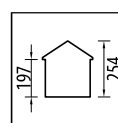

## Abete impregnato in autoclave color marrone e essiccato

Tipologia costruttiva	blockhouse
Porta singola con serratura	cm 84,5x176,5h
Scarico con sponda idraulica	escluso
Dimensione e peso lordo imballo	cm 340x120x48, kg 500