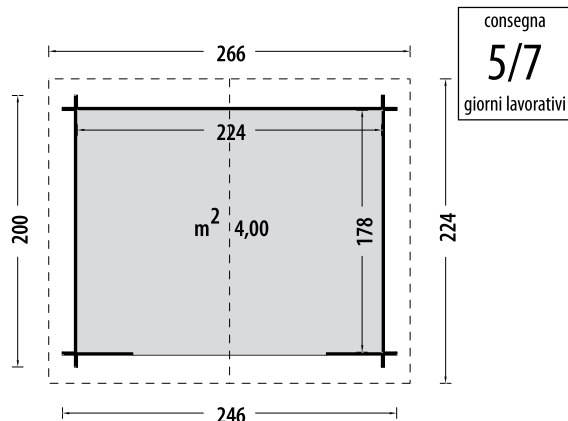

## Abete grezzo non trattato

Tipologia costruttiva	blockhouse	
Porta doppia con serratura	cm	142x171h
Scarico con sponda idraulica	escluso	
Dimensione e peso lordo imballo	cm	275x120x41, kg 300