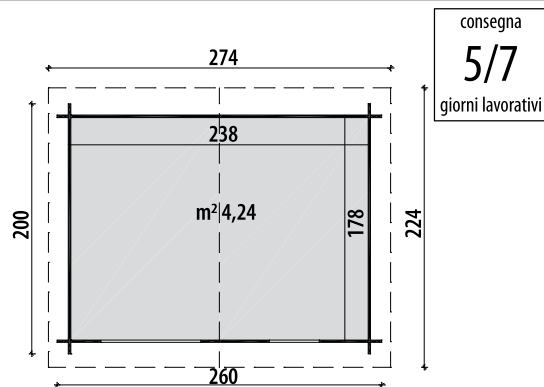

## Abete impregnato in autoclave color marrone e essiccato

Tipologia costruttiva	blockhouse	
Porta singola con maniglia e serratura	cm	80x161h
Finestra singola	cm	64x54h
Scarico con sponda idraulica	compreso	
Dimensione e peso lordo imballo	cm	265x120x40, kg 400