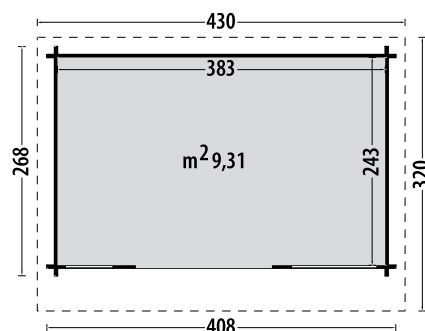

consegna
8/12
giorni lavorativi

Abete grezzo non trattato

Tipologia costruttiva		blockhouse
Porta doppia con maniglia e serratura	cm	158x195h
Vetrata singola apribile	cm	56x178
Vetrata doppia fissa	cm	101x178
Scarico con sponda idraulica		escluso
Dimensione e peso lordo imballo	cm	440x118x65, kg 860