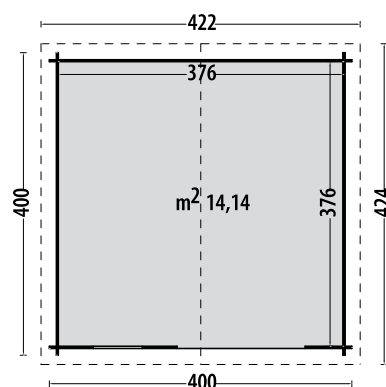

consegna
8/12
giorni lavorativi