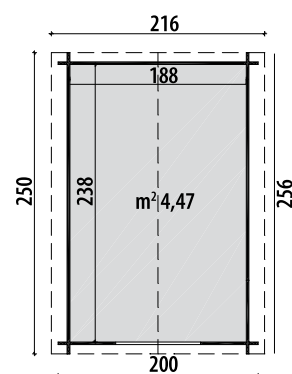

Pino grezzo non trattato

Tipologia costruttiva	blockhouse	
Tetto in pannelli OSB sp mm 12	compreso	
Porta doppia con chiavistello	cm	118x176h
Scarico con sponda idraulica	escluso	
Dimensione e peso lordo imballo	cm	250x110x25, kg 223