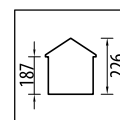

## Abete grezzo non trattato

Tipologia costruttiva	blockhouse
Porta doppia con maniglia e serratura	cm 152x175h
Scarico con sponda idraulica	escluso
Dimensione e peso lordo imballo	cm 260x120x53, kg 350