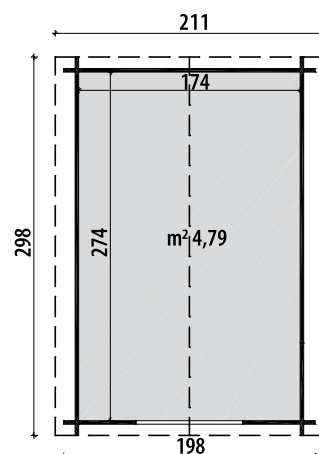

consegna
5/7
giorni lavorativi

Abete grezzo non trattato

Tipologia costruttiva	blockhouse	
Porta doppia con chiavistello	cm	120x175h
Scarico con sponda idraulica	escluso	
Dimensione e peso lordo imballo	cm	309x120x52, kg 350