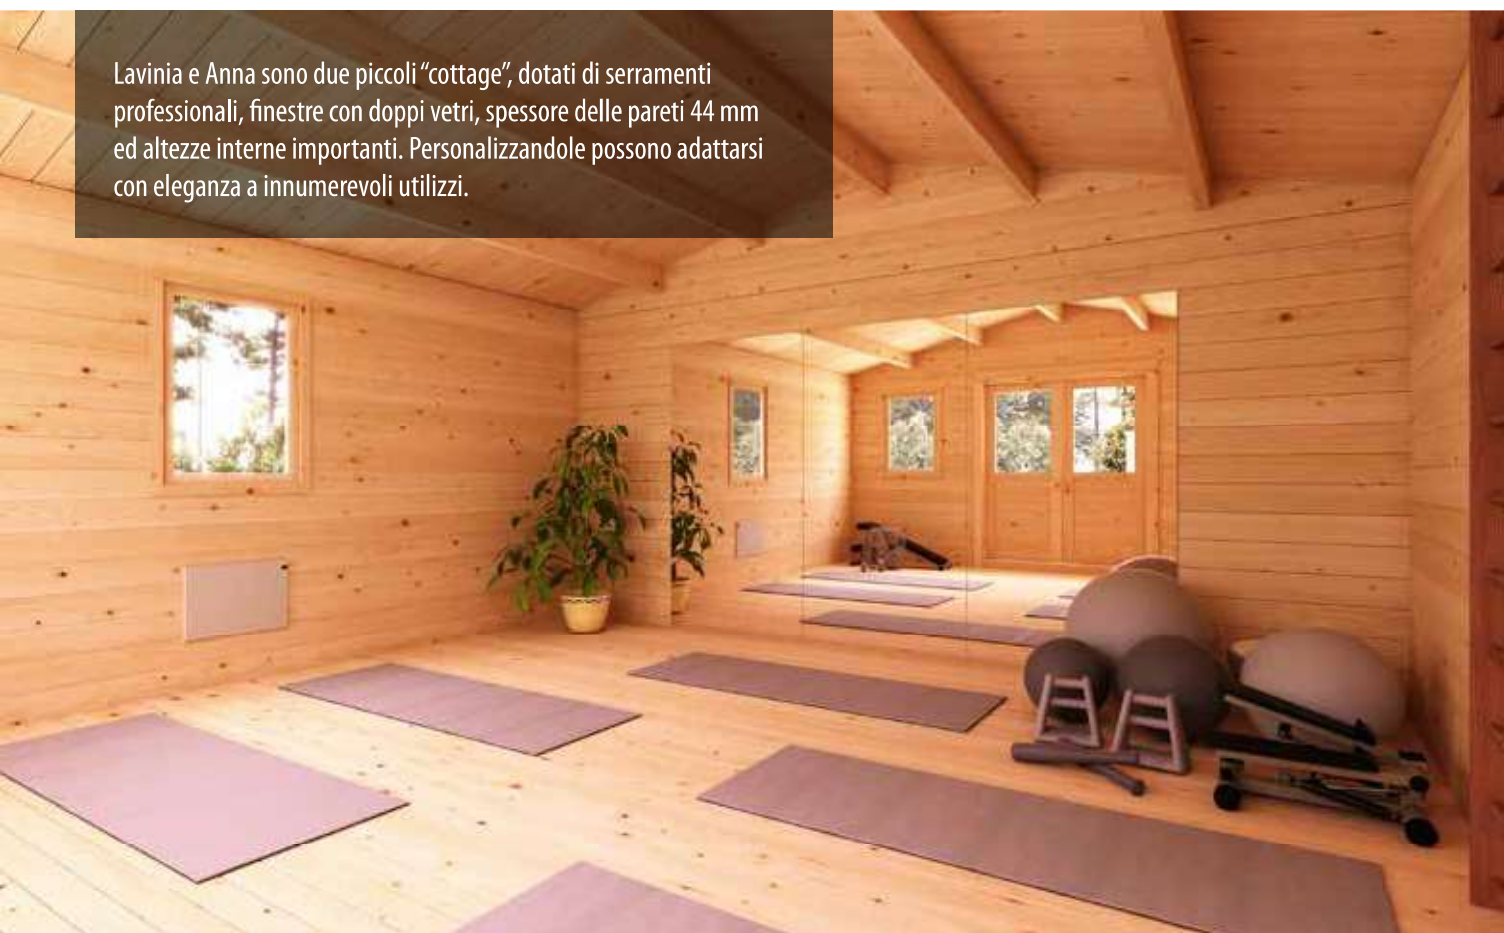

Lavinia e Anna sono due piccoli "cottage", dotati di serramenti professionali, finestre con doppi vetri, spessore delle pareti 44 mm ed altezze interne importanti. Personalizzandole possono adattarsi con eleganza a innumerevoli utilizzi.