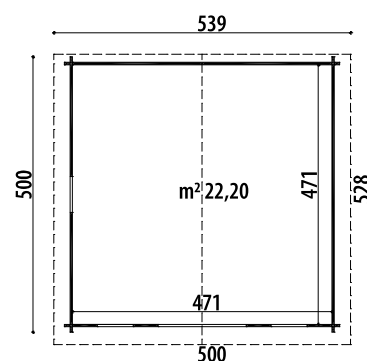

infissi con doppio vetro

Art. No UP/CASLAVINIA

consegna
8/12
giorni lavorativi